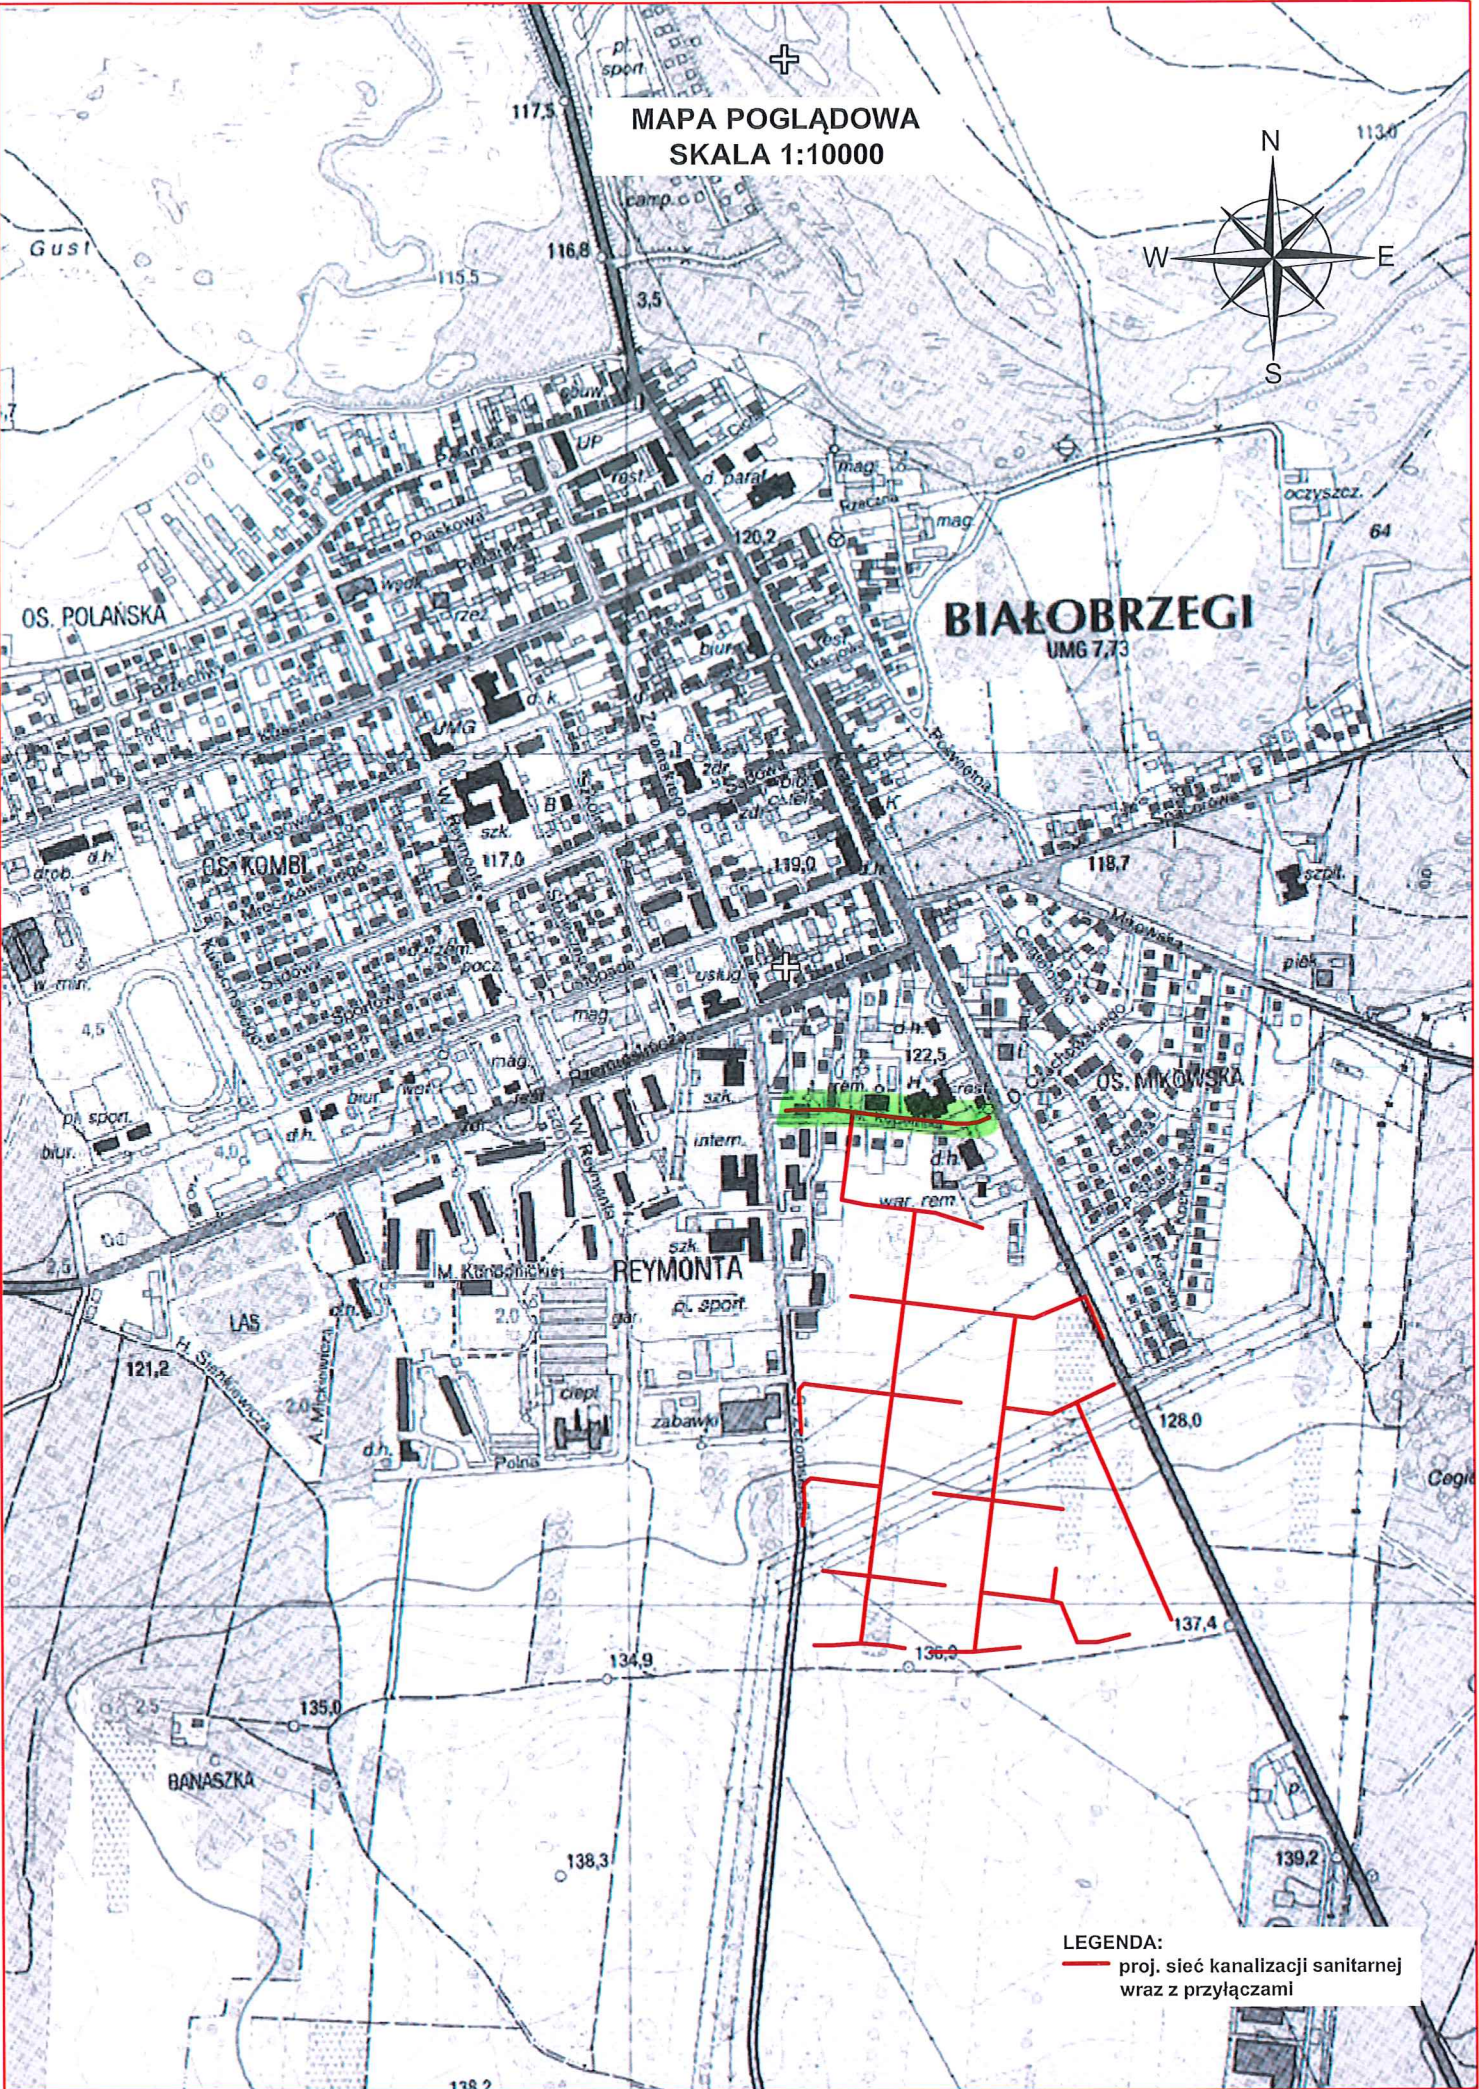

MAPA POGLĄDOWA
SKALA 1:10000

LEGENDA:
— proj. sieć kanalizacji sanitarnej
wraz z przyłączami