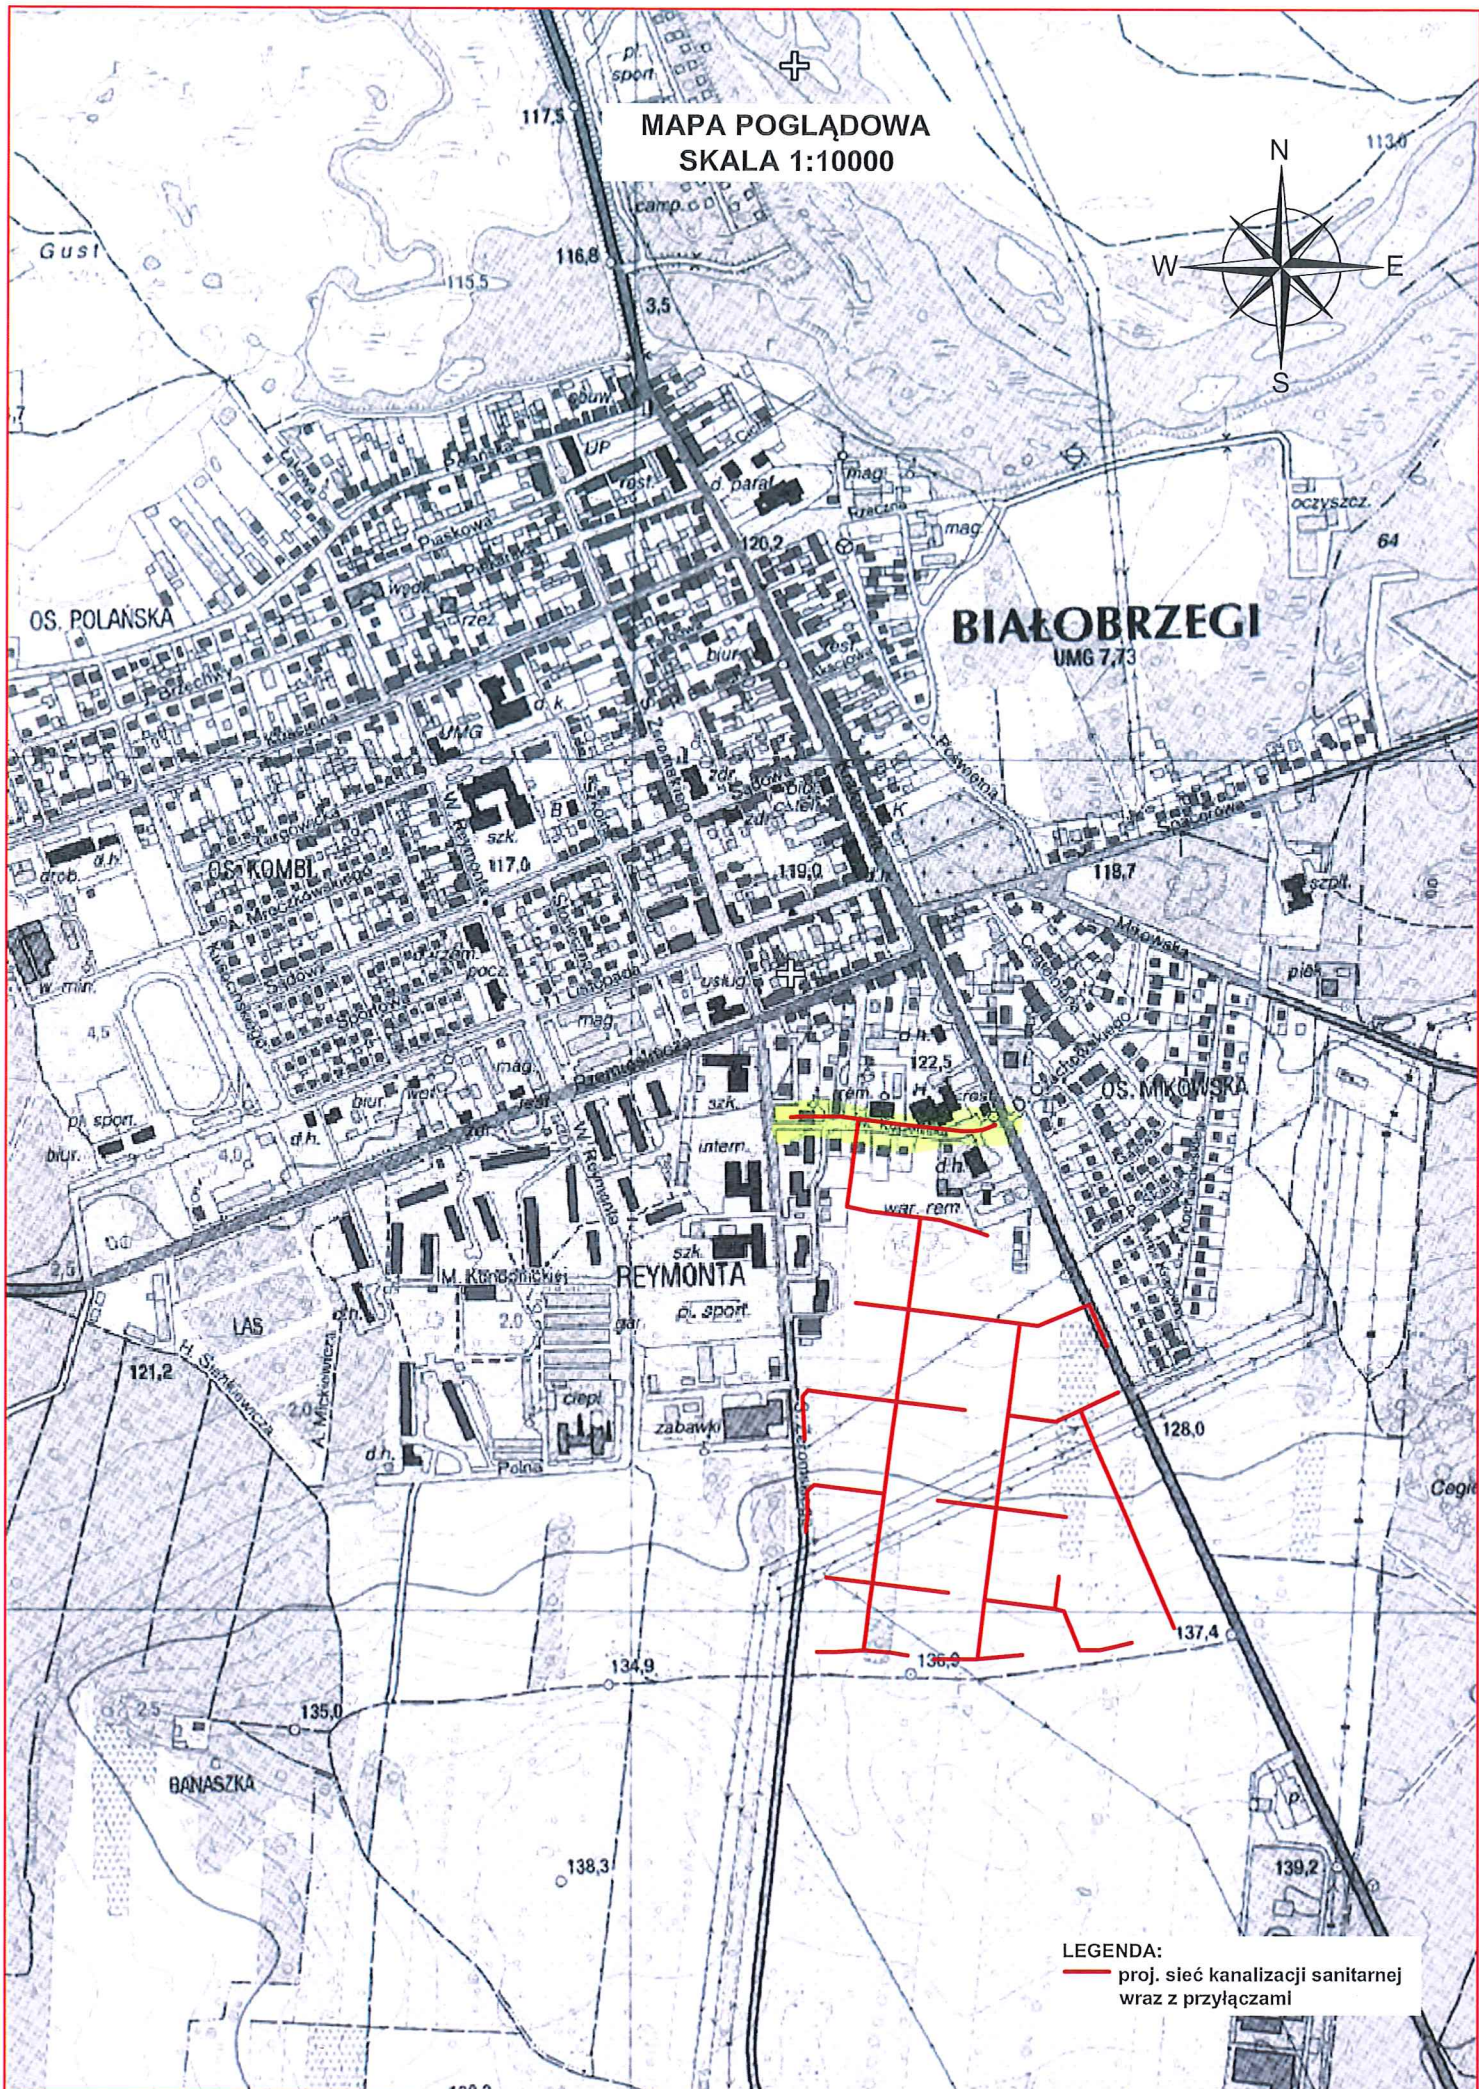

MAPA POGLĄDOWA
SKALA 1:10000

LEGENDA:
— proj. sieć kanalizacji sanitarnej
wraz z przyłączami