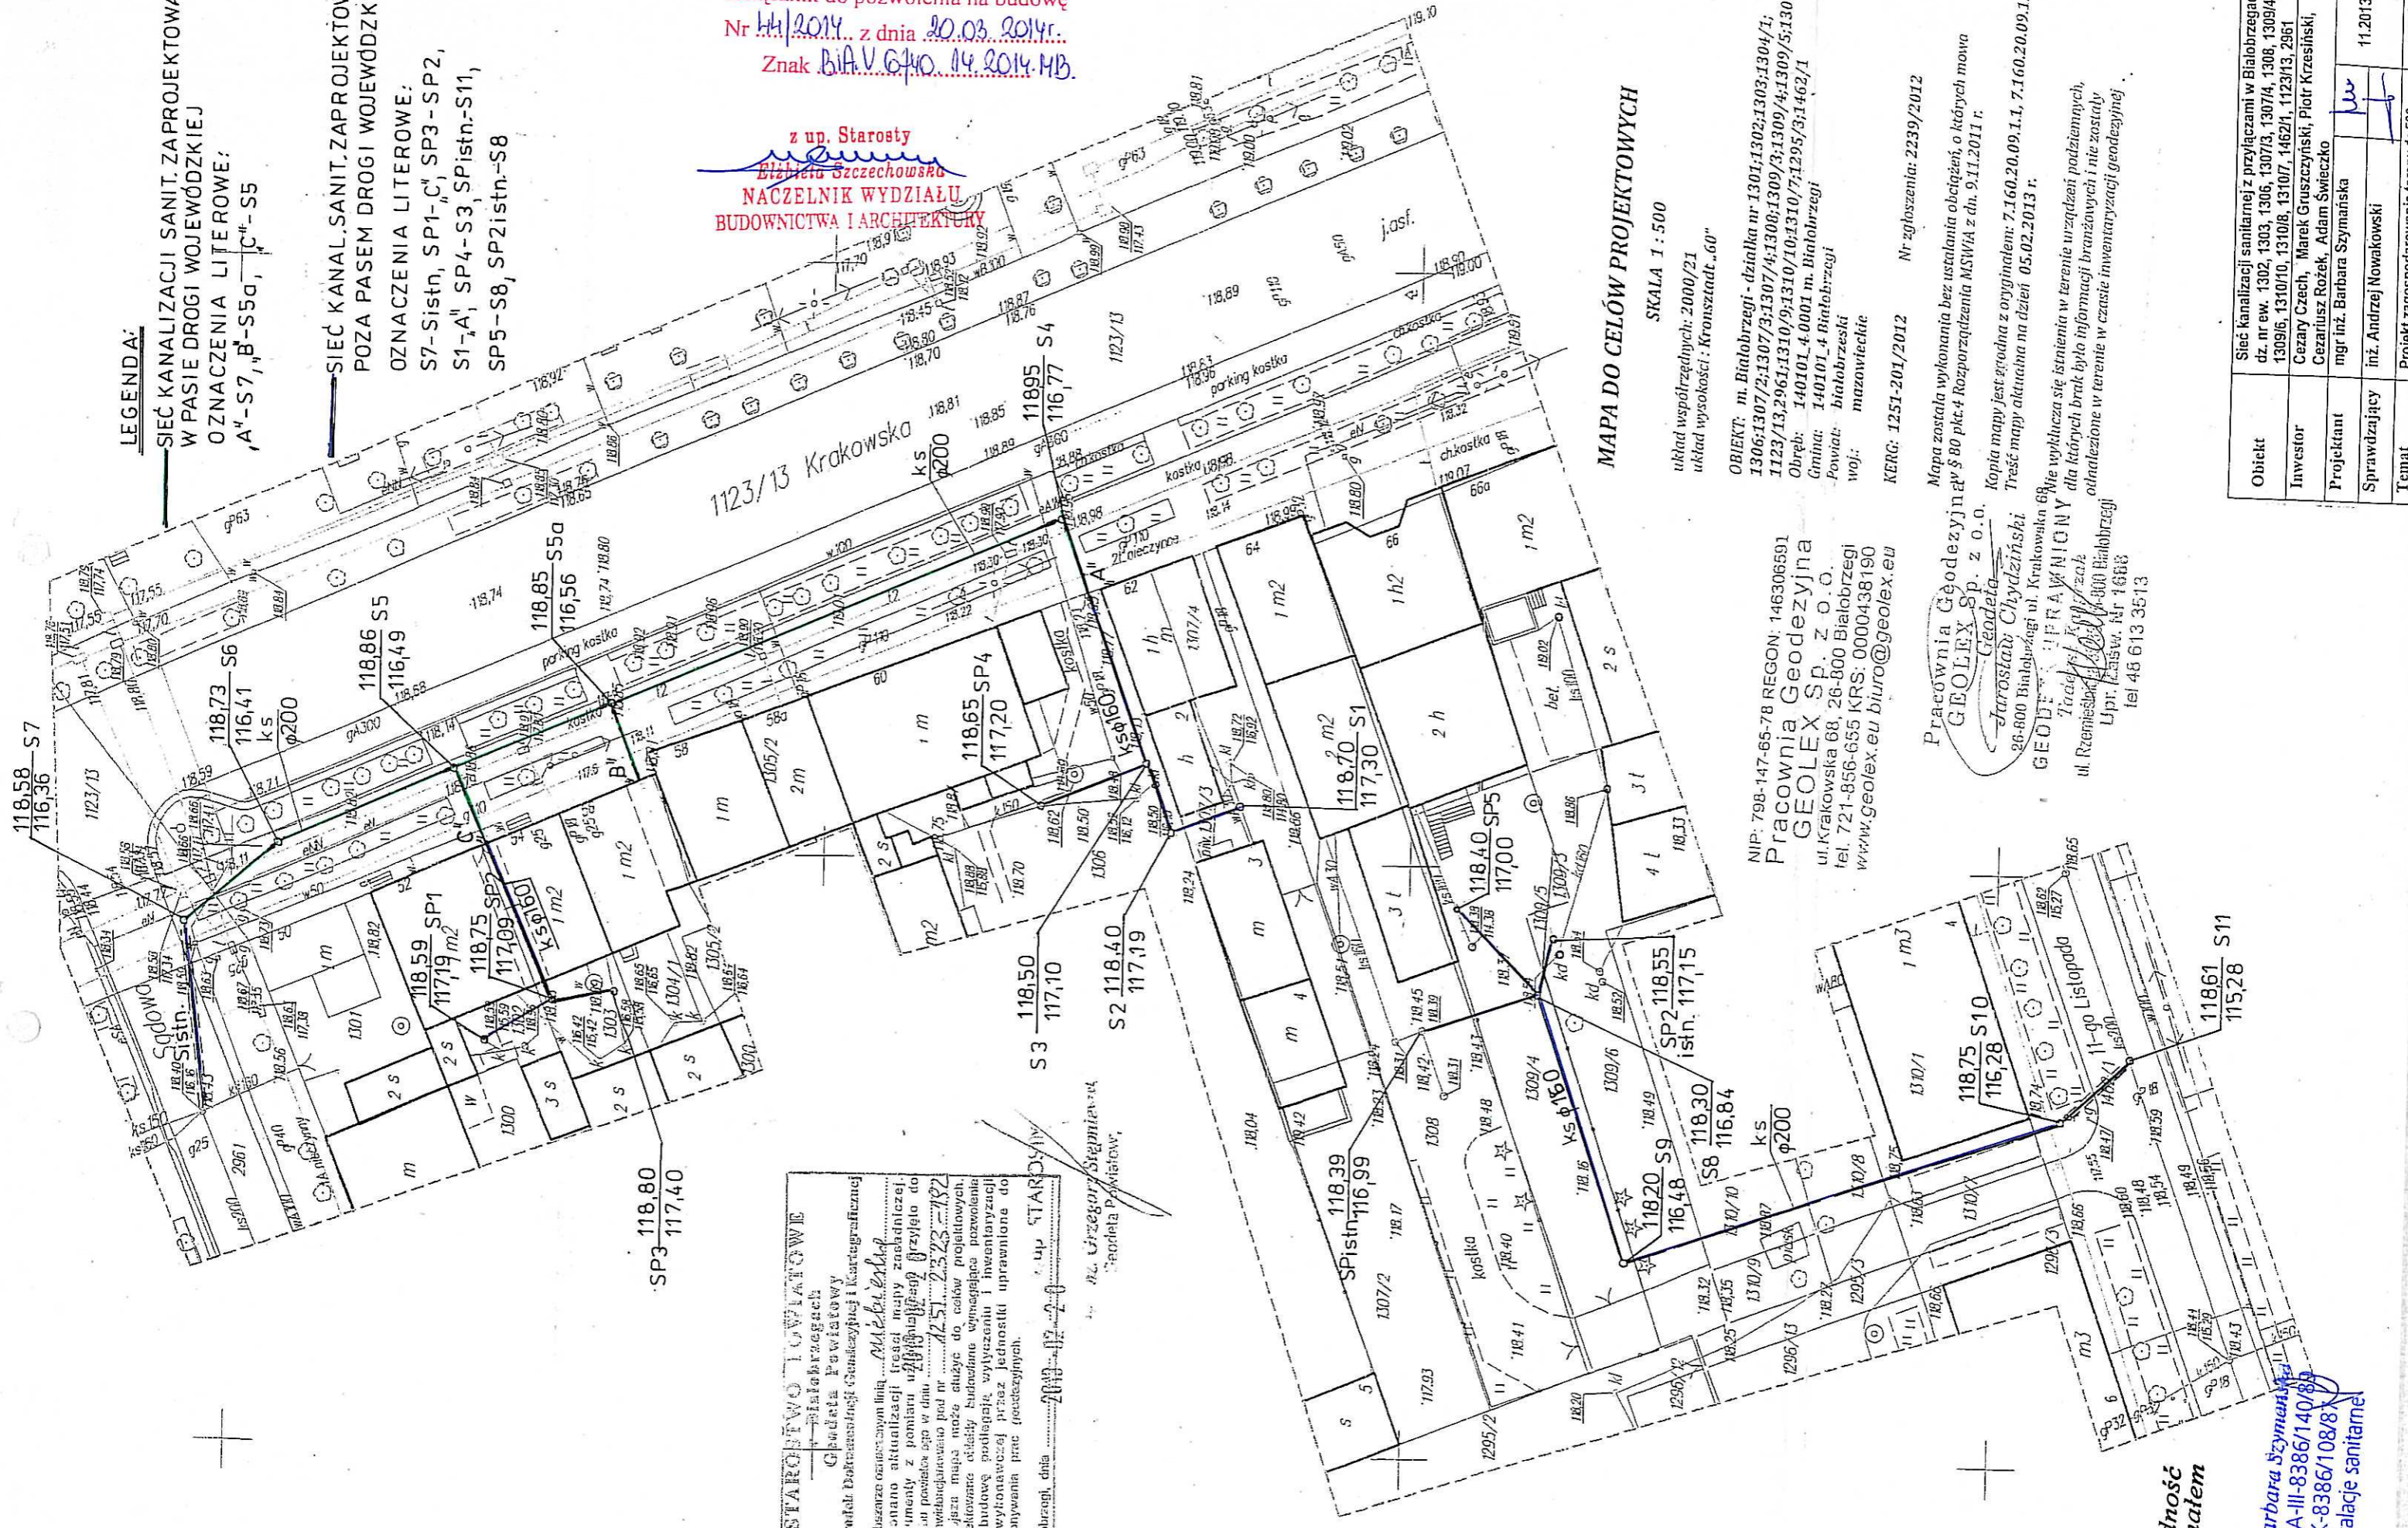

LEGENDA:

SIEĆ KANALIZACJI SANIT. ZAPROJEKTOWANA W PASIE DRÓGI WOJEWÓDZKIEJ
OZNACZENIA LITEROWE:
A^v-S7, B^v-S5a, C^v-S5

SIEĆ KANAL. SANIT. ZAPROJEKTOWAN POZA PASEM DRÓGI WOJEWÓDZKIEJ
OZNACZENIA LITEROWE:
S7-S1stn, SP1-C^v, SP3-SP2, S1-A^v, SP4-S3, SP1stn-S11, SP5-S8, SP2istn-S8

STAROSTA BIAŁOBRZESKI
Załącznik do pozwolenia na budowę
Nr 14/2014 z dnia 20.03.2014r.
Znak BIA.V.640.14.2014.MB.

z up. Starosty
Elżbieta Szczuchowska
NACZELNIK WYDZIAŁU
BUDOWNICTWA I ARCHITEKTURY

MAPA DO CELÓW PROJEKTOWYCH
SKALA 1 : 500
układ współrzędnych: 2000/21
układ wysokości: Kronstadt „60”